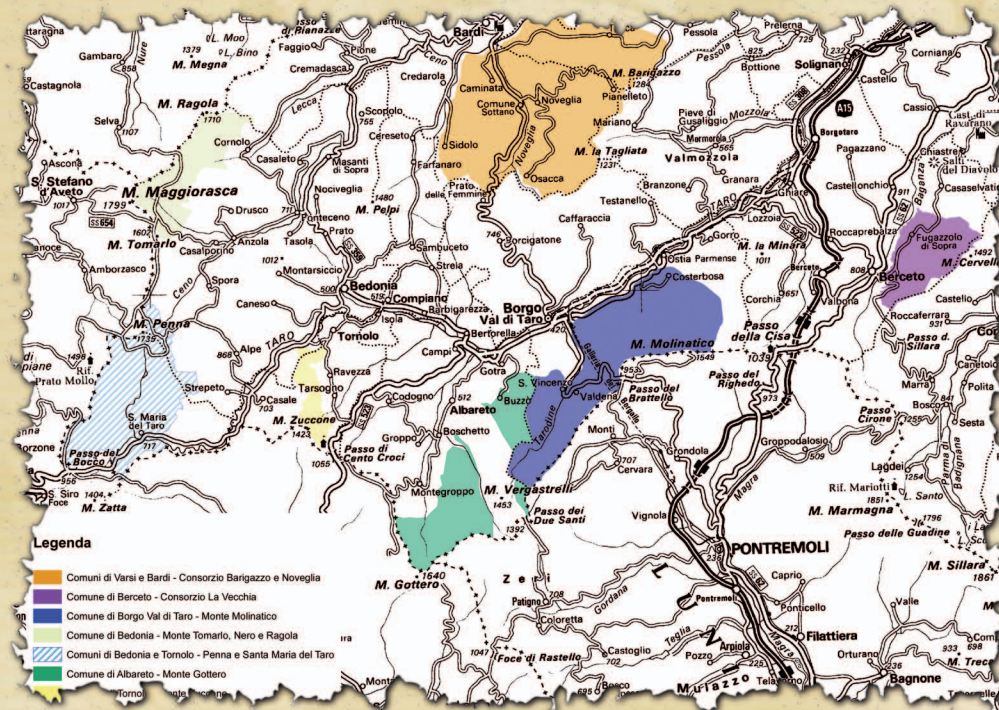

HAPPY TICKET 2012

CHE COS'È HAPPY TICKET?

HAPPY TICKET È UN'INIZIATIVA CHE REGALA UN TESSERINO GIORNALIERO PER LA RACCOLTA DEI FUNGHI NELLA RISERVA PRESCELTA A COLORO CHE PERNOTTERANNO IN ALTA VALTARO E VALCENO NELLE STRUTTURE CHE ADERISCONO ALLA PROMOZIONE.

PER IL WEEKEND SONO RICHIESTE MINIMO DUE NOTTI.

DURATA?

FINO AL 15 NOVEMBRE 2012.

A CHI È RIVOLTO?

L'INIZIATIVA È VALIDA SOLO PER I NON RESIDENTI IN VALTARO E VALCENO.

PERCHÉ HAPPY TICKET?

HAPPY TICKET VUOLE INVITARE TUTTI COLORO CHE FREQUENTANO LE NOSTRE ZONE PER RACCOLGERE FUNGHI A GODERE DELL'OSPITALITÀ E DELL'ACCOGLIENZA TIPICHE DELLE NOSTRE MONTAGNE.

L'AMBIENTE NATURALE, L'ISTINTIVA SIMPATIA, I PRODOTTI TIPICI, LA CUCINA TRADIZIONALE E, NATURALMENTE, I FUNGHI VI GARANTIRANNO UNA VACANZA ALL'INSEGNA DELLA QUALITÀ.

Legenda

- Comuni di Varsi e Bardi - Consorzio Barigazzo e Noviglia
- Comune di Barco - Consorzio La Vecchia
- Comune di Borgo Val di Taro - Monte Molinatico
- Comune di Bedonia - Monte Torno, Nero e Ragoia
- Comuni di Bedonia e Torno - Penna e Santa Maria del Taro
- Comune di Albareto - Monte Gottero